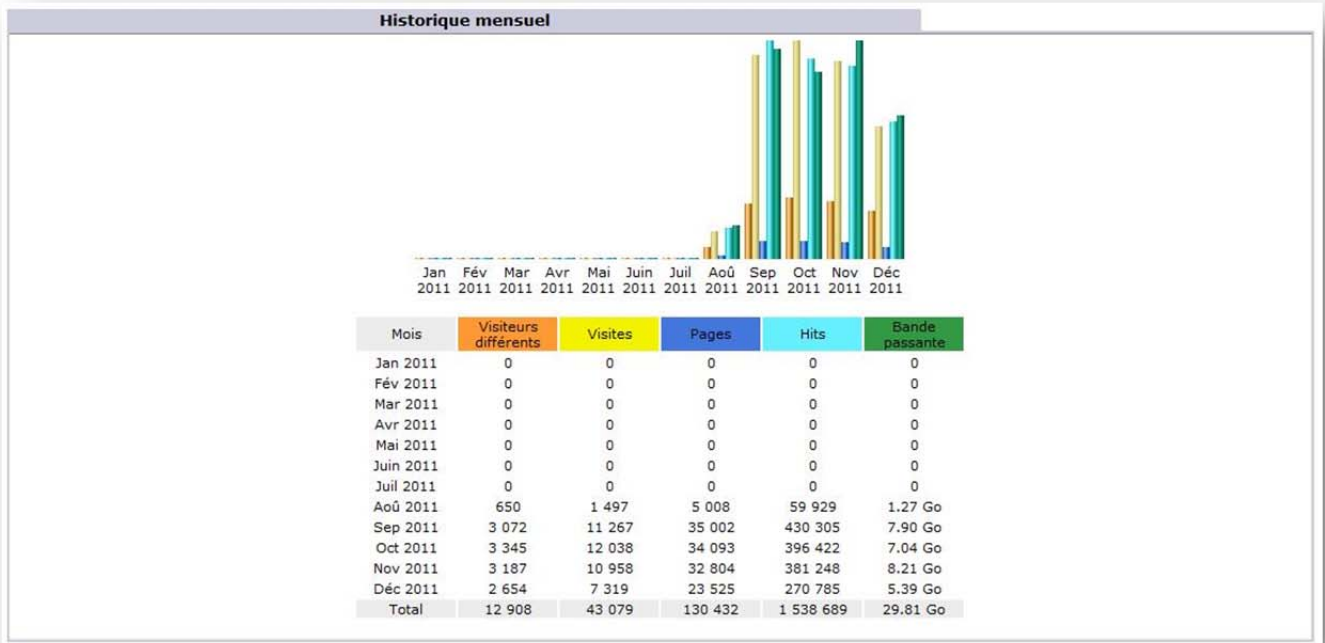

STATISTIQUES DU SITE WEB DE LA FQCSF

Nouvel hébergement commençant le 25 août 2011

Résumé					
Période d'analyse	Année 2011				
Première visite	25 Aoû 2011 - 18:52				
Dernière visite	31 Déc 2011 - 23:39				
	Visiteurs différents	Visites	Pages	Hits	Bande passante
Trafic 'vu' *	<= 12 908 Valeur exacte indisponible en vue 'annuelle'	43 079 (3.33 visites/visiteur)	130 432 (3.02 Pages/Visite)	1 538 689 (35.71 Hits/Visite)	29.81 Go (725.52 Ko/Visite)
Trafic 'non vu' *			36 462	176 323	2.45 Go

* Le trafic 'non vu' est le trafic généré par les robots, vers ou réponses HTTP avec code retour spécial.

Jours de la semaine

Jour	Pages	Hits	Bande passante
Lun	476	5 513	101.98 Mo
Mar	354	4 290	83.76 Mo
Mer	340	3 899	78.22 Mo
Jeu	329	3 930	86.10 Mo
Ven	312	3 684	85.13 Mo
Sam	284	3 329	67.09 Mo
Dim	405	4 879	83.38 Mo

Heures

Heures	Pages	Hits	Bande passante	Heures	Pages	Hits	Bande passante
00	1 872	20 252	364.39 Mo	12	7 748	92 025	1.96 Go
01	923	9 158	261.36 Mo	13	7 379	82 051	1.51 Go
02	558	4 897	97.65 Mo	14	6 478	79 459	1.66 Go
03	703	5 216	170.23 Mo	15	7 335	89 166	1.83 Go
04	814	6 427	155.50 Mo	16	8 590	101 436	2.19 Go
05	1 015	9 787	254.82 Mo	17	6 850	84 526	1.57 Go
06	1 807	20 084	497.23 Mo	18	6 360	76 935	1.43 Go
07	4 300	50 398	1011.38 Mo	19	7 094	82 670	1.40 Go
08	7 176	85 297	1.73 Go	20	7 010	81 204	1.58 Go
09	9 138	112 274	1.95 Go	21	6 827	81 328	1.52 Go
10	8 968	110 930	2.02 Go	22	8 218	96 015	1.85 Go
11	8 667	105 366	1.92 Go	23	4 602	51 788	975.36 Mo

Durée des visites		
	Visites	Pourcentage
Visites: 43 079 - Moyenne: 305 s		
0s-30s	27 321	63.4 %
30s-2mn	4 763	11 %
2mn-5mn	3 354	7.7 %
5mn-15mn	3 483	8 %
15mn-30mn	1 664	3.8 %
30mn-1h	1 825	4.2 %
1h+	669	1.5 %