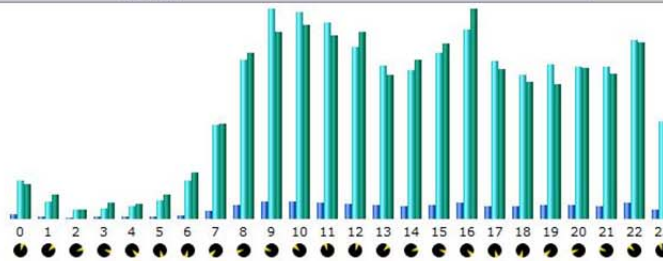

STATISTIQUES DU SITE WEB DE LA FQCSF

Nouvel hébergement commençant le 25 août 2011

Résumé					
Période d'analyse	Année 2011				
Première visite	25 Aoû 2011 - 18:52				
Dernière visite	31 Déc 2011 - 23:39				
	Visiteurs différents	Visites	Pages	Hits	Bande passante
Trafic 'vu' *	<= 12 908 Valeur exacte indisponible en vue 'annuelle'	43 079 (3.33 visites/visiteur)	130 432 (3.02 Pages/Visite)	1 538 689 (35.71 Hits/Visite)	29.81 Go (725.52 Ko/Visite)
Trafic 'non vu' *			36 462	176 323	2.45 Go

* Le trafic 'non vu' est le trafic généré par les robots, vers ou réponses HTTP avec code retour spécial.

Jours de la semaine

Jour	Pages	Hits	Bande passante
Lun	476	5 513	101.98 Mo
Mar	354	4 290	83.76 Mo
Mer	340	3 899	78.22 Mo
Jeu	329	3 930	86.10 Mo
Ven	312	3 684	85.13 Mo
Sam	284	3 329	67.09 Mo
Dim	405	4 879	83.38 Mo

Heures

Heures	Pages	Hits	Bande passante	Heures	Pages	Hits	Bande passante
00	1 872	20 252	364.39 Mo	12	7 748	92 025	1.96 Go
01	923	9 158	261.36 Mo	13	7 379	82 051	1.51 Go
02	558	4 897	97.65 Mo	14	6 478	79 459	1.66 Go
03	703	5 216	170.23 Mo	15	7 335	89 166	1.83 Go
04	814	6 427	155.50 Mo	16	8 590	101 436	2.19 Go
05	1 015	9 787	254.82 Mo	17	6 850	84 526	1.57 Go
06	1 807	20 084	497.23 Mo	18	6 360	76 935	1.43 Go
07	4 300	50 398	1011.38 Mo	19	7 094	82 670	1.40 Go
08	7 176	85 297	1.73 Go	20	7 010	81 204	1.58 Go
09	9 138	112 274	1.95 Go	21	6 827	81 328	1.52 Go
10	8 968	110 930	2.02 Go	22	8 218	96 015	1.85 Go
11	8 667	105 366	1.92 Go	23	4 602	51 788	975.36 Mo

Durée des visites		
	Visites	Pourcentage
Visites: 43 079 - Moyenne: 305 s		
0s-30s	27 321	63.4 %
30s-2mn	4 763	11 %
2mn-5mn	3 354	7.7 %
5mn-15mn	3 483	8 %
15mn-30mn	1 664	3.8 %
30mn-1h	1 825	4.2 %
1h+	669	1.5 %