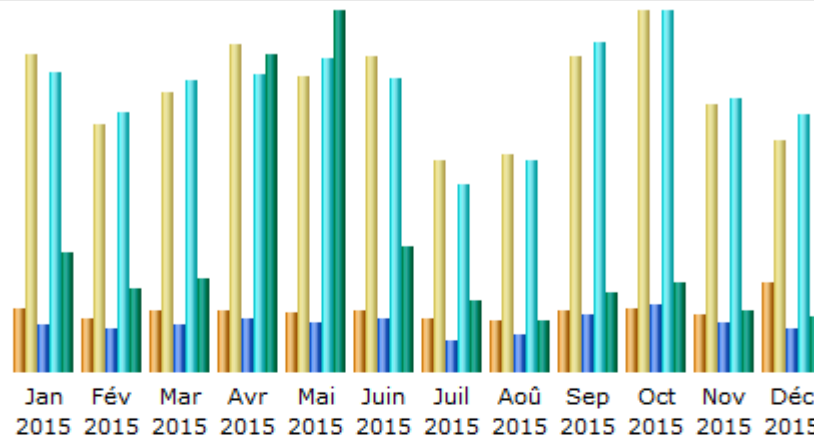

FÉDÉRATION QUÉBÉCOISE
des clubs de Scrabble® francophone

STATISTIQUES 2015

Résumé

Période d'analyse	Année 2015				
Première visite	01 Jan 2015 - 00:10				
Dernière visite	31 Déc 2015 - 23:20				
	Visiteurs différents	Visites	Pages	Hits	Bande passante
Trafic 'vu' *	<= 30 085 Valeur exacte indisponible en vue 'annuelle'	137 951 (4.58 visites/visiteur)	474 784 (3.44 Pages/Visite)	2 774 959 (20.11 Hits/Visite)	300.65 Go (2285.26 Ko/Visite)
Trafic 'non vu' *			170 174	635 391	23.70 Go

* Le trafic 'non vu' est le trafic généré par les robots, vers ou réponses HTTP avec code retour spécial.

Historique mensuel

Mois	Visiteurs différents	Visites	Pages	Hits	Bande passante
Jan 2015	2 579	12 915	39 401	245 839	23.79 Go
Fév 2015	2 191	10 061	35 289	212 658	16.50 Go
Mar 2015	2 491	11 391	38 225	239 825	18.71 Go
Avr 2015	2 528	13 338	44 093	244 029	63.42 Go
Mai 2015	2 436	12 038	40 965	258 547	72.05 Go
Juin 2015	2 527	12 834	43 410	240 918	25.12 Go
Juil 2015	2 161	8 622	25 560	153 728	14.33 Go
Aoû 2015	2 109	8 879	30 134	173 971	10.18 Go
Sep 2015	2 527	12 877	47 680	271 667	15.72 Go
Oct 2015	2 590	14 693	54 372	296 523	17.61 Go
Nov 2015	2 313	10 887	40 951	225 241	12.30 Go
Déc 2015	3 633	9 416	34 704	212 013	10.92 Go
Total	30 085	137 951	474 784	2 774 959	300.65 Go

Durée des visites

Visites: 137 951 - Moyenne: 361 s		Visites	Pourcentage
0s-30s		84 556	61.2 %
30s-2mn		15 750	11.4 %
2mn-5mn		10 602	7.6 %
5mn-15mn		10 963	7.9 %
15mn-30mn		5 795	4.2 %
30mn-1h		6 940	5 %
1h+		3 344	2.4 %
Inconnu		1	0 %