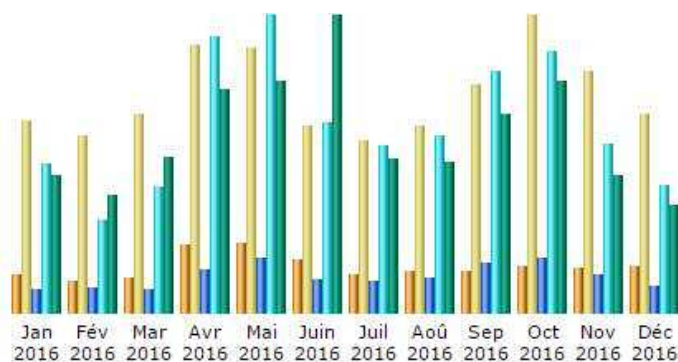

## Résumé

Résumé					
<b>Période d'analyse</b>	Année 2016				
<b>Première visite</b>	01 Jan 2016 - 00:02				
<b>Dernière visite</b>	31 Déc 2016 - 23:59				
	Visiteurs différents	Visites	Pages	Hits	Bande passante
Trafic 'vu' *	<= 37 723 Valeur exacte indisponible en vue 'annuelle'	175 489 (4.65 visites/visiteur)	1 270 610 (7.24 Pages/Visite)	6 518 334 (37.14 Hits/Visite)	264.48 Go (1580.33 Ko/Visite)
Trafic 'non vu' *			311 840	1 105 915	41.04 Go

Visiteurs différents

+7,638

+ 25%

Visites

+37,538

+ 27%

Pages

+37,538

+ 167%

Hits

+3,743,345

+ 135%

FÉDÉRATION QUÉBÉCOISE  
des clubs de **Scrabble**® francophone

## Statistiques mensuelles

Mois	Visiteurs différents	Visites	Pages	Hits	Bande passante
Jan 2016	2 562	12 864	69 136	425 891	17.03 Go
Fév 2016	2 195	11 934	72 151	267 994	14.57 Go
Mar 2016	2 332	13 387	69 177	362 239	19.21 Go
Avr 2016	4 581	17 946	122 859	792 193	27.61 Go
Mai 2016	4 729	17 788	159 757	850 184	28.47 Go
Juin 2016	3 598	12 614	95 052	544 069	36.58 Go
Juil 2016	2 628	11 538	90 655	479 036	18.95 Go
Aoû 2016	2 849	12 576	100 387	506 712	18.61 Go
Sep 2016	2 814	15 350	143 801	690 029	24.57 Go
Oct 2016	3 172	19 932	158 587	749 056	28.54 Go
Nov 2016	3 074	16 218	109 883	482 701	17.00 Go
Déc 2016	3 189	13 342	79 165	368 230	13.35 Go
<b>Total</b>	<b>37 723</b>	<b>175 489</b>	<b>1 270 610</b>	<b>6 518 334</b>	<b>264.48 Go</b>