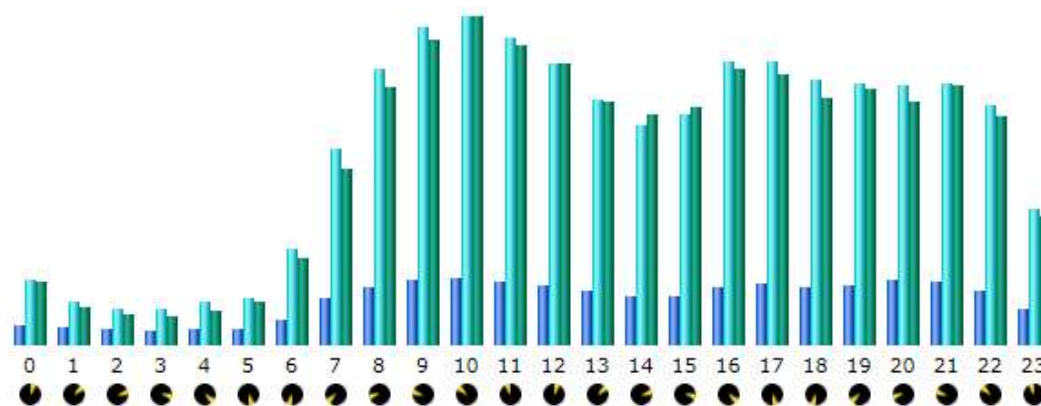

FÉDÉRATION QUÉBÉCOISE
des clubs de **Scrabble**® francophone

STATISTIQUES 2017

Jour de la semaine

Jour	Pages	Hits	Bande passante
Lun	5 427	23 615	851.23 Mo
Mar	4 553	20 128	748.08 Mo
Mer	4 091	17 549	778.73 Mo
Jeu	3 328	15 653	638.18 Mo
Ven	3 412	15 706	600.06 Mo
Sam	3 300	14 705	536.92 Mo
Dim	4 332	17 903	649.35 Mo

FÉDÉRATION QUÉBÉCOISE
des clubs de **Scrabble**® francophone

STATISTIQUES 2017

Heure des visites

Heures	Pages	Hits	Bande passante	Heures	Pages	Hits	Bande passante
00	26 768	89 497	3.39 Go	12	82 071	387 724	14.95 Go
01	24 166	59 566	2.00 Go	13	72 775	335 592	12.98 Go
02	20 282	48 086	1.61 Go	14	65 410	302 911	12.30 Go
03	18 008	48 798	1.53 Go	15	65 435	315 451	12.69 Go
04	21 996	59 064	1.80 Go	16	78 885	388 509	14.73 Go
05	20 756	63 037	2.24 Go	17	84 620	388 173	14.43 Go
06	34 052	132 280	4.63 Go	18	78 464	363 643	13.16 Go
07	63 218	269 294	9.33 Go	19	80 600	359 013	13.60 Go
08	79 224	380 064	13.69 Go	20	88 525	357 968	12.92 Go
09	88 008	435 840	16.30 Go	21	86 931	359 150	13.81 Go
10	92 300	450 613	17.47 Go	22	74 372	328 884	12.18 Go
11	87 610	422 436	15.96 Go	23	49 035	185 910	6.82 Go