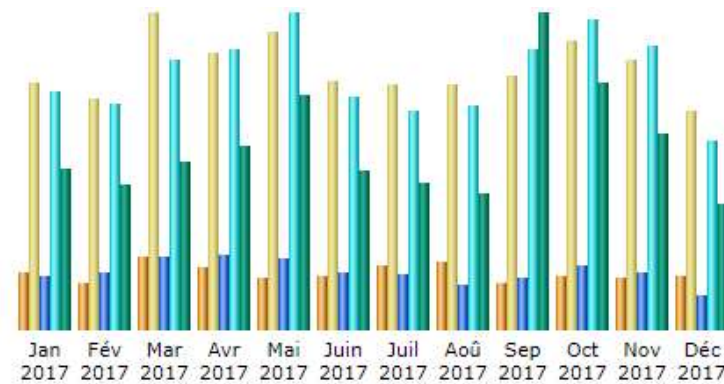

FÉDÉRATION QUÉBÉCOISE
des clubs de **Scrabble**® francophone

STATISTIQUES 2017

Résumé

Résumé					
Période d'analyse	Année 2017				
Première visite	01 Jan 2017 - 00:04				
Dernière visite	31 Déc 2017 - 23:55				
	Visiteurs différents	Visites	Pages	Hits	Bande passante
Trafic 'vu' *	<= 46 266 Valeur exacte indisponible en vue 'annuelle'	212 702 (4.59 visites/visiteur)	1 483 511 (6.97 Pages/Visite)	6 531 503 (30.7 Hits/Visite)	244.51 Go (1205.4 Ko/Visite)
Trafic 'non vu' *			445 661	1 719 120	54.68 Go

Visiteurs différents

+8,543

+ 23%

Visites

+37,213

+ 21%

Pages

+212,901

+ 17%

Hits

+13,169

+0%

FÉDÉRATION QUÉBÉCOISE
des clubs de **Scrabble**® francophone

STATISTIQUES 2017

Statistiques mensuelles

Mois	Visiteurs différents	Visites	Pages	Hits	Bande passante
Jan 2017	3 838	16 723	116 003	507 616	17.69 Go
Fév 2017	3 127	15 671	122 774	479 522	15.94 Go
Mar 2017	4 960	21 420	156 568	574 339	18.58 Go
Avr 2017	4 269	18 744	157 751	595 367	20.26 Go
Mai 2017	3 554	20 146	152 498	673 922	25.86 Go
Juin 2017	3 674	16 885	121 005	494 988	17.55 Go
Juil 2017	4 357	16 639	117 792	464 607	16.12 Go
Aoû 2017	4 631	16 590	96 444	478 689	15.07 Go
Sep 2017	3 131	17 233	110 570	595 347	34.87 Go
Oct 2017	3 573	19 586	136 275	659 366	27.14 Go
Nov 2017	3 513	18 290	121 489	605 090	21.51 Go
Déc 2017	3 639	14 775	74 342	402 650	13.93 Go
Total	46 266	212 702	1 483 511	6 531 503	244.51 Go

FÉDÉRATION QUÉBÉCOISE
des clubs de **Scrabble**® francophone

STATISTIQUES 2017

Jour de la semaine

Jour	Pages	Hits	Bande passante
Lun	5 427	23 615	851.23 Mo
Mar	4 553	20 128	748.08 Mo
Mer	4 091	17 549	778.73 Mo
Jeu	3 328	15 653	638.18 Mo
Ven	3 412	15 706	600.06 Mo
Sam	3 300	14 705	536.92 Mo
Dim	4 332	17 903	649.35 Mo